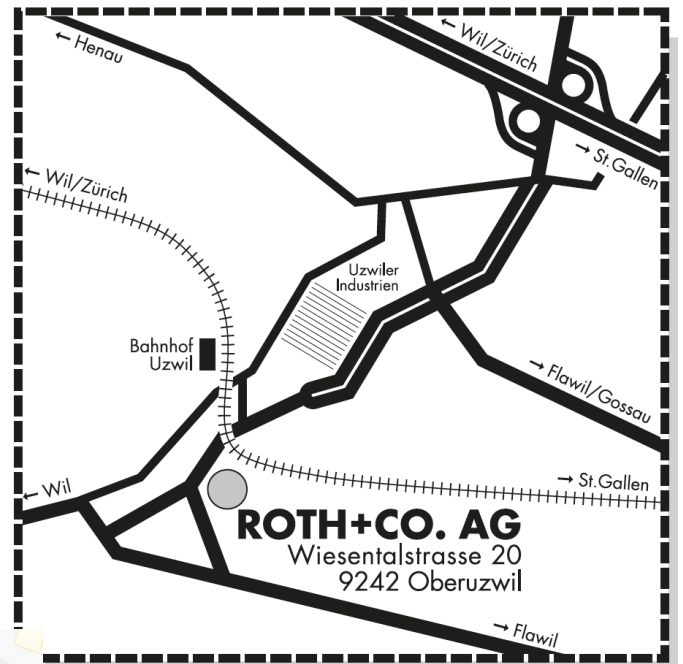

So finden Sie uns

Mit dem Auto

Autobahn A1 aus Richtung Zürich oder St. Gallen, Ausfahrt Uzwil wählen.

Wegweiser Oberuzwil folgen.

An den drei folgenden Kreiseln immer geradeaus fahren.

Ca. 100 m nach dem Eisenbahn-Viadukt liegt links Die Firma ROTH+CO. AG.

Der Haupteingang und die Parkplätze sind via 4. Kreisel erreichbar.

Mit dem Zug

SBB Schnellzuglinie aus Richtung Zürich oder St. Gallen.

Ziel: SBB Bahnhof Uzwil.

Ca. 600 m Fussweg (südwärts, gemäss gelber Spur in der Grafik links)